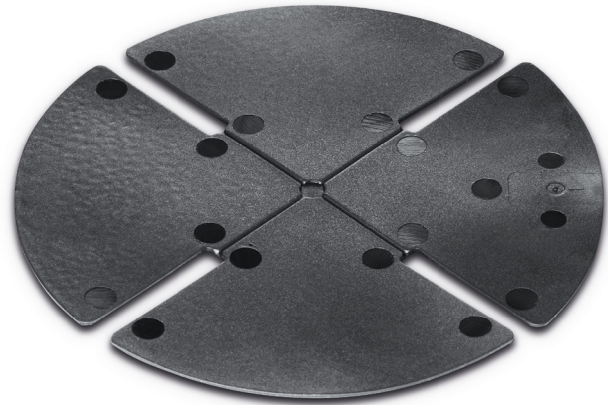

Ausgleichsscheibe ProSilent viertelteilbar für Terrassenlager

Funktion:

Die Ausgleichsscheibe ProSilent aus extraweichem langzeitstabilisiertem PVC reduziert den auftretenden Trittschall und alle weiteren Bewegungsgeräusche. Die nur 1 mm dünne Scheibe ist viertelteilbar und so auch für den feinsten Höhenausgleich bei unterschiedlichen Höhen auf einem Lager einsetzbar.

Material:

PVC

Variante:

Farbe Schwarz

Verpackungseinheiten:

Lieferung erfolgt im Karton / Folienbeutel, VE 50 Stück

Zubehör:

- Terrassenlager unterlegbar komplett
- Terrassenlager H1
- Terrassenlager H2

Technische Daten

D	112 mm
H	1 mm