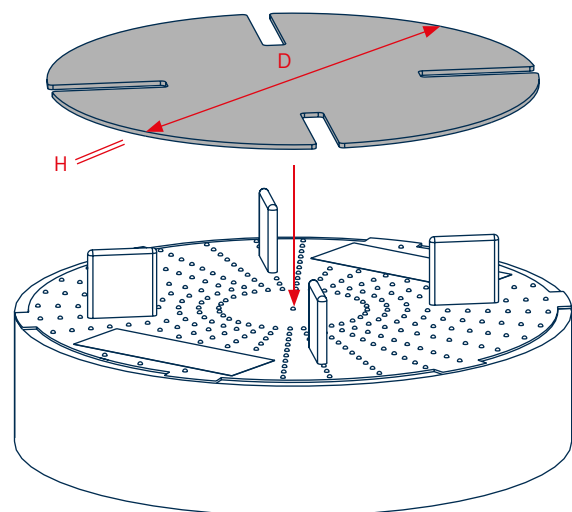

Ausgleichsscheibe ProSilent viertelteilbar für Terrassenlager

Funktion:

Die Ausgleichsscheibe ProSilent aus extraweichem langzeitstabilisiertem PVC reduziert den auftretenden Trittschall und alle weiteren Bewegungsgeräusche. Die nur 1 mm dünne Scheibe ist viertelteilbar und so auch für den feinsten Höhenausgleich bei unterschiedlichen Höhen auf einem Lager einsetzbar.

Material:

PVC

Variante:

Farbe Schwarz

Verpackungseinheiten:

Lieferung erfolgt im Karton / Folienbeutel, VE 50 Stück

Zubehör:

- Terrassenlager unterlegbar komplett
- Terrassenlager H1
- Terrassenlager H2

Technische Daten

D	112 mm
H	1 mm