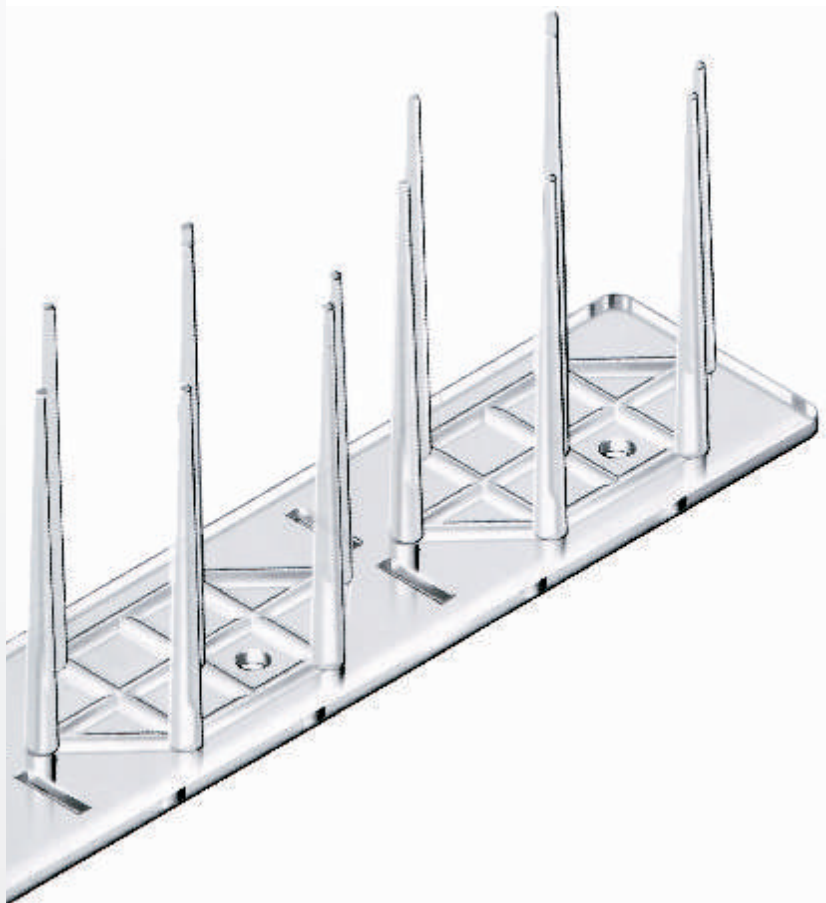

Dach-Igel

Datenblatt

KALA®

*Ideen für's
Dach!*

Funktion:

Vogelabwehr, insbesondere Taubenabwehr. Die stacheligen Elemente behindern die Tiere bei der Suche nach Rast- und Nistplätzen und dienen so der Reduzierung von Belästigung und Verunreinigung durch Vögel an Gebäuden. Durch die gerundeten Spitzen erfolgt keine Verletzung der Tiere.

Varianten:

Standardvariante transparent, Sonderfarben auf Anfrage

Abmessungen:

Länge L 250 mm
Breite B 50 mm
Höhe H

Verpackung:

In Karton, VE = 50 Stück
(entspricht 12,5 lfm)

Für weitere Informationen kontaktieren Sie bitte Ihren KALA-Produktberater.