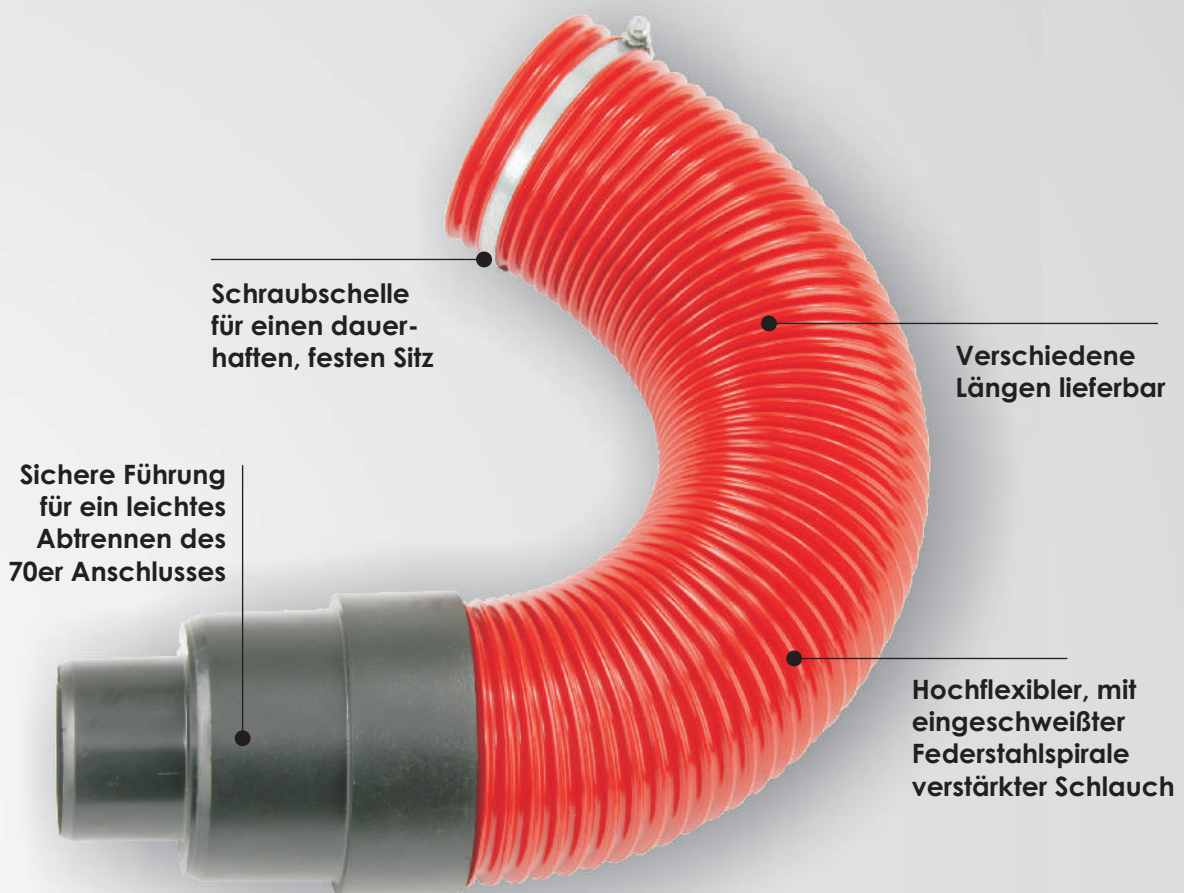

► Der originale rote Flexschlauch 70/100 und 125

Der Flexschlauch für alle marktgängigen Be- und Entlüftungssysteme.
Passend für die Rohrgrößen DN 70 und DN 100 sowie DN 125.
Standard-Schlauchlängen: 70/100: 500 mm und 1.000 mm; 125: 600 mm.
Andere Längen alternativ erhältlich.

NEU: Auch für Ton-Dunstrohre erhältlich.